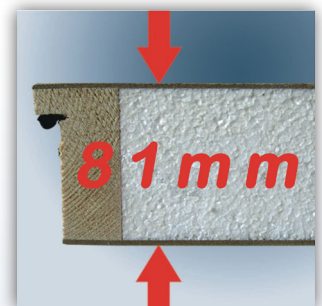

Royal Polar Vindstrappa

Teknisk information

Karm-yttemått B + L mm	Max takhöjd mm	Karm- höjd mm	Karm- tjocklek mm	Takhöjd på vinden (**) mm	Utviknings- mått mot vägg mm	Utviknings- mått på golv mm	Totalt utviknings- mått mm	Vikt kg
540 x 1130	2750 (*)	130	27	410	610	1200	1810	29
690 x 1130	2750 (*)	130	27	410	610	1200	1810	33

U-värde	Isolering mm cellplast	Stegbredd mm	Steghöjd mm	Stegtjocklek mm	Stegdjup mm	Stegens sidostycke mm
0,43 W/m²°C	81	400	250	27	82	27x82

(*) Extra tillbehör:

Förlängningsdel:

Klarar takhöjd på maximalt 3150 mm med högst 350 mm bjälklagstjocklek.

Klarar takhöjd på maximalt 3000 mm med över 350 mm bjälklagstjocklek.

(**) Med förlängningsdel 560 mm.

Royal Polar vindstrappa med
förlängningsdel.

Manöverstång 820 mm lång,
6 mm diameter medföljer.

ByggEra AB
Box 314
192 30 Sollentuna

ByggEra

Telefon: 08 - 626 90 21
E-mail: info@byggera.se
Hemsida: wwwbyggera.se