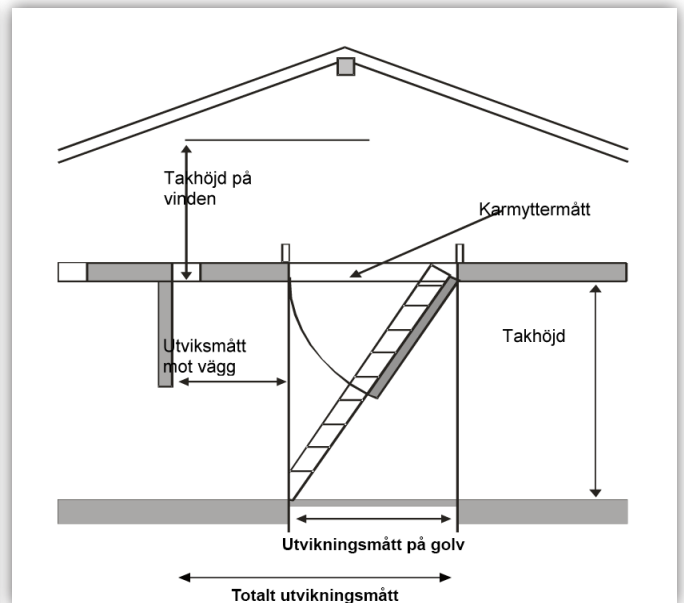

# Royal Polar Vindstrappa

- Helt färdigmonterad vindstrappa tillverkad av material i högsta kvalitet.
- Vit hdf-board på luckans båda sidor (grundmålad).
- Enkel och säker att öppna och stänga. Karm med 2 st utjämningsfjädrar samt lucka med spanjolettlås.
- Kraftfull: Hela 81 mm isolering! U-värde 0,43 W/m<sup>2</sup>°C.
- Trappan viks ihop i tre sektioner på luckans insida och tar mycket liten plats på vinden.
- Manöverstång 820 mm lång, 6 mm diameter medföljer.
- Plastfötter som extra skydd för golvet.
- Vikttestad till 150 kg.
- Vindstrappan uppfyller täthetsklass EN 12207 klass 4 samt säkerhets och belastningsklass EN 14975
- Karmyttermått 540 x 1130 mm samt 690 x 1130 mm.
- Utnyttja vinden som förvaringsutrymme.

## Teknisk information

Karm-yttemått B + L mm	Max takhöjd mm	Karm- höjd mm	Karm- tjocklek mm	Takhöjd på vinden (**) mm	Utviknings- mått mot vägg mm	Utviknings- mått på golv mm	Totalt utviknings- mått mm	Vikt kg
540 x 1130	2750 (*)	130	27	410	610	1200	1810	29
690 x 1130	2750 (*)	130	27	410	610	1200	1810	33

U-värde	Isolering mm cellplast	Stegbredd mm	Steghöjd mm	Stegtjocklek mm	Stegdjup mm	Stegens sidostycke mm
0,43 W/m <sup>2</sup> °C	81	400	250	27	82	27x82

(\*) Extra tillbehör:

Förlängningsdel:

Klarar takhöjd på maximalt 3150 mm med högst 350 mm bjälklagstjocklek.

Klarar takhöjd på maximalt 3000 mm med över 350 mm bjälklagstjocklek.

(\*\*) Med förlängningsdel 560 mm.

Royal Polar vindstrappa med  
förlängningsdel.

Manöverstång 820 mm lång,  
6 mm diameter medföljer.